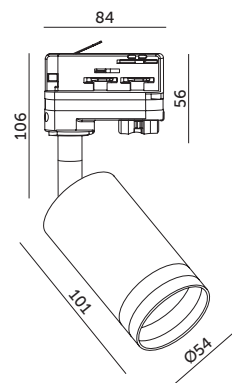

Reflektor szynowy / Track spotlight

NEXTRACK S-LINE RING 1xGU10 Kobi

- zasilanie: 230V AC (poprzez adapter na szynę 3-fazową),
 - kompatybilność z szynoprzewodami Global Trac, Unipro, itp.
 - oprawa nie zawiera źródła światła.

- power: 230V AC (via adaptor for 3-phase track),
 - compatible with various track systems such as Global Trac, Unipro, etc.
 - light source not included.

MODEL	SKU	KOLOR	WAGA NETTO [kg]	PAKOWANIE [szt.]	KOD EAN
MODEL	SKU	COLOR	NET WEIGHT [kg]	PACKING [pcs.]	BARCODE
NEXTRACK S-LINE RING	005021	CZARNY BLACK	0,16	50	5907178023266