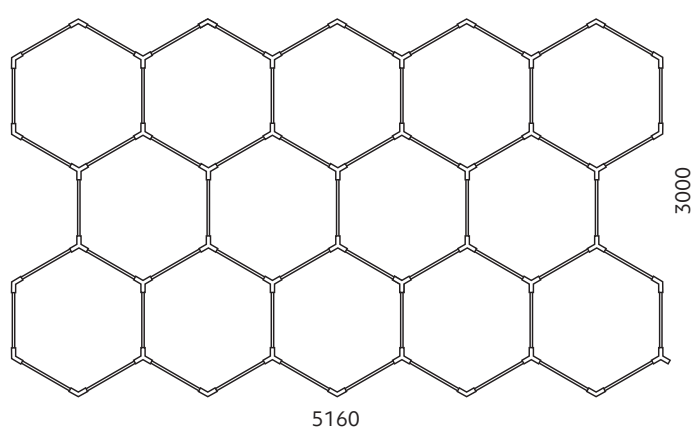

Oprawa sufitowa / Ceiling fixture

LED HEXLINE 300x516cm Kobi

- lampa ledowa składająca się z 57 modułowych profili o długości 44cm każdy (+1 zapasowy),
- w skład zestawu wchodzi ponadto:
 - łącznik potrójny – 27 sztuk
 - łącznik podwójny – 17 sztuk
 - przewód zasilający – 1+1 sztuka
 - opaska zaciskowa – 60 sztuk
 - uchwyt montażowy – 50 sztuk
 - wkręty – 50 sztuk
 - nakrętka na przewód – 2 sztuki
- obudowa wykonana z poliwęglanu,
- kąt rozsytu światła: 160 stopni,
- oprawa zawiera źródła światła o klasie energetycznej F,
- możliwość wymiany źródła światła LED jedynie przez wykwalifikowany personel.

- LED lighting fixture consisting of 57 modular profiles, each measuring 44 cm in length,
- the set also includes:
 - 27 triple connectors,
 - 17 double connectors,
 - 1+1 power cables,
 - 60 cable ties,
 - 50 mounting clips,
 - 50 screws,
 - 2 cable nuts,
- housing made of polycarbonate,
- beam angle: 160°,
- the luminaire contains light sources with energy efficiency class F,
- the LED light source can only be replaced by qualified personnel.

MODEL	SKU	POBÓR MOCY [W]	TEMPERATURA BARWOWA [K]	STRUMIEŃ ŚWIETLNY [lm]	WAGA NETTO [kg]	PAKOWANIE [szt.]	KOD EAN
MODEL	SKU	POWER [W]	COLOR TEMPERATURE [K]	LUMINOUS FLUX [lm]	NET WEIGHT [kg]	PACKING [pcs.]	BARCODE
LED HEXLINE 300X516CM	004996	513	4000	51300	4,90	1	5907178022795
LED HEXLINE 300X516CM	004997	513	6500	51300	4,90	1	5907178022801