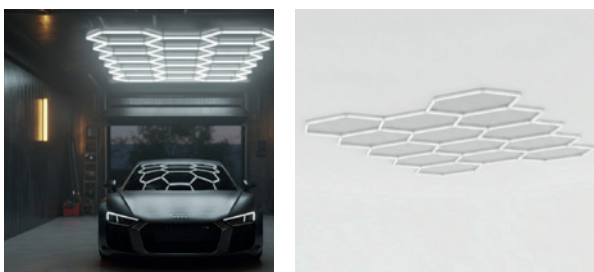

Oprawa sufitowa / Ceiling fixture

LED HEXLINE 300x516cm Kobi

- lampa ledowa składająca się z 57 modułowych profili o długości 44cm każdy (+1 zapasowy),
- w skład zestawu wchodzi ponadto:
 - łącznik potrójny – 27 sztuk
 - łącznik podwójny – 17 sztuk
 - przewód zasilający – 1+1 sztuka
 - opaska zaciskowa – 60 sztuk
 - uchwyt montażowy – 50 sztuk
 - wkręty – 50 sztuk
 - nakrętka na przewód – 2 sztuki
- obudowa wykonana z poliwęglanu,
- kąt rozsytu światła: 160 stopni,
- oprawa zawiera źródła światła o klasie energetycznej F,
- możliwość wymiany źródła światła LED jedynie przez wykwalifikowany personel.

- LED lighting fixture consisting of 57 modular profiles, each measuring 44 cm in length,
- the set also includes:
 - 27 triple connectors,
 - 17 double connectors,
 - 1+1 power cables,
 - 60 cable ties,
 - 50 mounting clips,
 - 50 screws,
 - 2 cable nuts,
- housing made of polycarbonate,
- beam angle: 160°,
- the luminaire contains light sources with energy efficiency class F,
- the LED light source can only be replaced by qualified personnel.