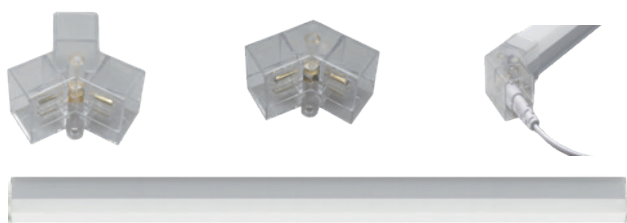

Oprawa sufitowa / Ceiling fixture

LED HEXLINE 300x516cm Kobi

- lampa ledowa składająca się z 57 modułowych profili o długości 44cm każdy (+1 zapasowy),
- w skład zestawu wchodzi ponadto:
 - łącznik potrójny – 27 sztuk
 - łącznik podwójny – 17 sztuk
 - przewód zasilający – 1+1 sztuka
 - opaska zaciskowa – 60 sztuk
 - uchwyt montażowy – 50 sztuk
 - wkręty – 50 sztuk
 - nakrętka na przewód – 2 sztuki
- obudowa wykonana z poliwęglanu,
- kąt rozsytu światła: 160 stopni,
- oprawa zawiera źródła światła o klasie energetycznej F,
- możliwość wymiany źródła światła LED jedynie przez wykwalifikowany personel.

- LED lighting fixture consisting of 57 modular profiles, each measuring 44 cm in length,
- the set also includes:
 - 27 triple connectors,
 - 17 double connectors,
 - 1+1 power cables,
 - 60 cable ties,
 - 50 mounting clips,
 - 50 screws,
 - 2 cable nuts,
- housing made of polycarbonate,
- beam angle: 160°,
- the luminaire contains light sources with energy efficiency class F,
- the LED light source can only be replaced by qualified personnel.

MODEL	SKU	POBÓR MOCY [W]	TEMPERATURA BARWOWA [K]	STRUMIEŃ ŚWIETLNY [lm]	WAGA NETTO [kg]	PAKOWANIE [szt.]	KOD EAN
MODEL	SKU	POWER [W]	COLOR TEMPERATURE [K]	LUMINOUS FLUX [lm]	NET WEIGHT [kg]	PACKING [pcs.]	BARCODE
LED HEXLINE 300X516CM	004996	513	4000	51300	4,90	1	5907178022795
LED HEXLINE 300X516CM	004997	513	6500	51300	4,90	1	5907178022801