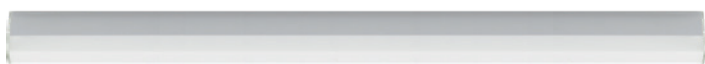

Oprawa sufitowa / Ceiling fixture

LED HEXLINE 208x300cm Kobi

- lampa ledowa składająca się z 24 modułowych profili o długości 44cm każdy,
- w skład zestawu wchodzi ponadto:
 - łącznik potrójny – 9 sztuk
 - łącznik podwójny – 11 sztuk
 - przewód zasilający – 1+1 sztuka
 - opaska zaciskowa – 30 sztuk
 - uchwyt montażowy – 25 sztuk
 - wkręty – 25 sztuk
 - nakrętka na przewód – 2 sztuki
- obudowa wykonana z poliwęglanu,
- kąt rozsytu światła: 160 stopni,
- oprawa zawiera źródła światła o klasie energetycznej F,
- możliwość wymiany źródła światła LED jedynie przez wykwalifikowany personel.

- LED lighting fixture consisting of 24 modular profiles, each measuring 44 cm in length,
- the set also includes:
 - 9 triple connectors,
 - 11 double connectors,
 - 1+1 power cables,
 - 30 cable ties,
 - 25 mounting clips,
 - 25 screws,
 - 2 cable nuts,
- housing made of polycarbonate,
- beam angle: 160°,
- the luminaire contains light sources with energy efficiency class F,
- the LED light source can only be replaced by qualified personnel.

MODEL	SKU	POBÓR MOCY [W]	TEMPERATURA BARWOWA [K]	STRUMIEŃ ŚWIETLNY [lm]	WAGA NETTO [kg]	PAKOWANIE [szt.]	KOD EAN
MODEL	SKU	POWER [W]	COLOR TEMPERATURE [K]	LUMINOUS FLUX [lm]	NET WEIGHT [kg]	PACKING [pcs.]	BARCODE
LED HEXLINE 208X300CM	004994	216	4000	21600	2,70	1	5907178022771
LED HEXLINE 208X300CM	004995	216	6500	21600	2,70	1	5907178022788