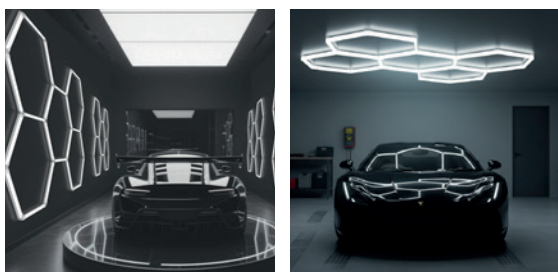

Oprawa sufitowa / Ceiling fixture

LED HEXLINE 208x300cm Kobi

- lampa ledowa składająca się z 24 modułowych profili o długości 44cm każdy,
- w skład zestawu wchodzi ponadto:
 - łącznik potrójny – 9 sztuk
 - łącznik podwójny – 11 sztuk
 - przewód zasilający – 1+1 sztuka
 - opaska zaciskowa – 30 sztuk
 - uchwyt montażowy – 25 sztuk
 - wkręty – 25 sztuk
 - nakrętka na przewód – 2 sztuki
- obudowa wykonana z poliwęglanu,
- kąt rozsytu światła: 160 stopni,
- oprawa zawiera źródła światła o klasie energetycznej F,
- możliwość wymiany źródła światła LED jedynie przez wykwalifikowany personel.

- LED lighting fixture consisting of 24 modular profiles, each measuring 44 cm in length,
- the set also includes:
 - 9 triple connectors,
 - 11 double connectors,
 - 1+1 power cables,
 - 30 cable ties,
 - 25 mounting clips,
 - 25 screws,
 - 2 cable nuts,
- housing made of polycarbonate,
- beam angle: 160°,
- the luminaire contains light sources with energy efficiency class F,
- the LED light source can only be replaced by qualified personnel.