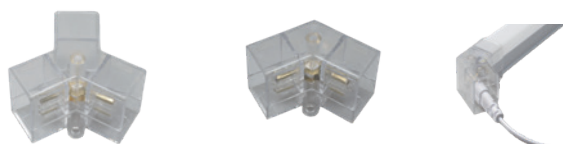

Oprawa sufitowa / Ceiling fixture

LED HEXLINE 208x300cm Kobi

- lampa ledowa składająca się z 24 modułowych profili o długości 44cm każdy,
- w skład zestawu wchodzi ponadto:
 - łącznik potrójny – 9 sztuk
 - łącznik podwójny – 11 sztuk
 - przewód zasilający – 1+1 sztuka
 - opaska zaciskowa – 30 sztuk
 - uchwyt montażowy – 25 sztuk
 - wkręty – 25 sztuk
 - nakrętka na przewód – 2 sztuki
- obudowa wykonana z poliwęglanu,
- kąt rozsytu światła: 160 stopni,
- oprawa zawiera źródła światła o klasie energetycznej F,
- możliwość wymiany źródła światła LED jedynie przez wykwalifikowany personel.

- LED lighting fixture consisting of 24 modular profiles, each measuring 44 cm in length,
- the set also includes:
 - 9 triple connectors,
 - 11 double connectors,
 - 1+1 power cables,
 - 30 cable ties,
 - 25 mounting clips,
 - 25 screws,
 - 2 cable nuts,
- housing made of polycarbonate,
- beam angle: 160°,
- the luminaire contains light sources with energy efficiency class F,
- the LED light source can only be replaced by qualified personnel.

MODEL	SKU	POBÓR MOCY [W]	TEMPERATURA BARWOWA [K]	STRUMIEŃ ŚWIETLNY [lm]	WAGA NETTO [kg]	PAKOWANIE [szt.]	KOD EAN
MODEL	SKU	POWER [W]	COLOR TEMPERATURE [K]	LUMINOUS FLUX [lm]	NET WEIGHT [kg]	PACKING [pcs.]	BARCODE
LED HEXLINE 208X300CM	004994	216	4000	21600	2,70	1	5907178022771
LED HEXLINE 208X300CM	004995	216	6500	21600	2,70	1	5907178022788