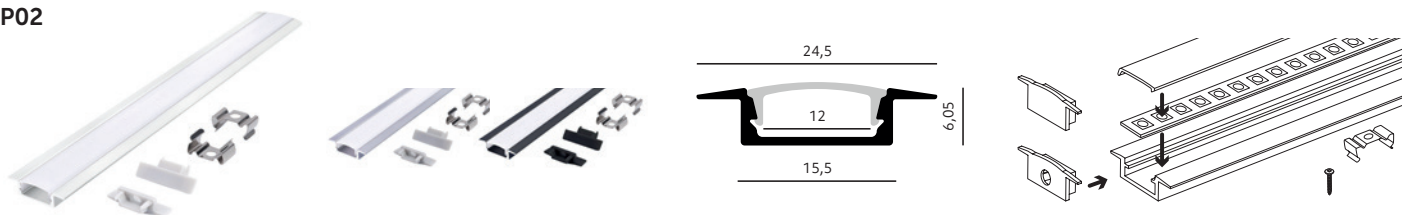

# Profile aluminiowe do TAŚM LEDOWYCH / Aluminum profiles for LED STRIPS

P01

P02

N01

- w skład zestawu 2-metrowego wchodzi:

- profil 2 m,
- przestona mleczna 2 m,
- 2 zaślepki z otworem,
- 2 zaślepki bez otworu,
- 4 uchwyty montażowe z wkrętami,

- w skład zestawu 1-metrowego wchodzi:

- profil 1 m,
- przestona mleczna 1 m,
- 1 zaślepka z otworem,
- 1 zaślepka bez otworu,
- 2 uchwyty montażowe z wkrętami,

- profile wykonane z aluminium, przestony z poliwęglanu i zaślepki z tworzywa sztucznego,  
- montaż przestony na wcisk,  
- maksymalna szerokość taśmy ledowej – 12 mm.

- the 2-meter set includes:

- 2 m profile,
- 2 m opal diffuser,
- 2 end caps with cable entry hole,
- 2 end caps without hole,
- 4 mounting clips with screws,

- the 1-meter set includes:

- 1 m profile,
- 1 m opal diffuser,
- 1 end cap with cable entry hole,
- 1 end cap without hole,
- 2 mounting clips with screws,