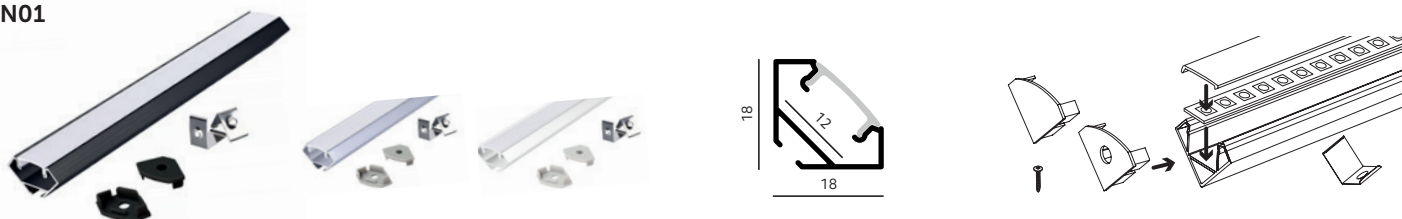

# Profile aluminiowe do TAŚM LEDOWYCH / Aluminum profiles for LED STRIPS

P01

P02

N01

- w skład zestawu 2-metrowego wchodzi:

- profil 2 m,
- przestona mleczna 2 m,
- 2 zaślepki z otworem,
- 2 zaślepki bez otworu,
- 4 uchwyty montażowe z wkrętami,

- w skład zestawu 1-metrowego wchodzi:

- profil 1 m,
- przestona mleczna 1 m,
- 1 zaślepka z otworem,
- 1 zaślepka bez otworu,
- 2 uchwyty montażowe z wkrętami,

- profile wykonane z aluminium, przestony z poliwęglanu i zaślepki z tworzywa sztucznego,  
- montaż przestony na wcisk,  
- maksymalna szerokość taśmy ledowej – 12 mm.

- the 2-meter set includes:

- 2 m profile,
- 2 m opal diffuser,
- 2 end caps with cable entry hole,
- 2 end caps without hole,
- 4 mounting clips with screws,

- the 1-meter set includes:

- 1 m profile,
- 1 m opal diffuser,
- 1 end cap with cable entry hole,
- 1 end cap without hole,
- 2 mounting clips with screws,