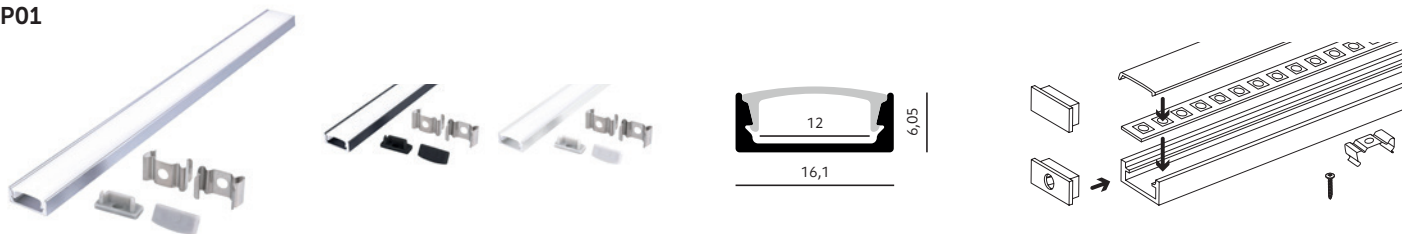

# Profile aluminiowe do TAŚM LEDOWYCH / Aluminum profiles for LED STRIPS

P01

P02

N01

- w skład zestawu 2-metrowego wchodzi:

- profil 2 m,
- przestona mleczna 2 m,
- 2 zaślepki z otworem,
- 2 zaślepki bez otworu,
- 4 uchwyty montażowe z wkrętami,

- w skład zestawu 1-metrowego wchodzi:

- profil 1 m,
- przestona mleczna 1 m,
- 1 zaślepka z otworem,
- 1 zaślepka bez otworu,
- 2 uchwyty montażowe z wkrętami,

- profile wykonane z aluminium, przestony z poliwęglanu i zaślepki z tworzywa sztucznego,  
- montaż przestony na wcisk,  
- maksymalna szerokość taśmy ledowej – 12 mm.

- the 2-meter set includes:

- 2 m profile,
- 2 m opal diffuser,
- 2 end caps with cable entry hole,
- 2 end caps without hole,
- 4 mounting clips with screws,

- the 1-meter set includes:

- 1 m profile,
- 1 m opal diffuser,
- 1 end cap with cable entry hole,
- 1 end cap without hole,
- 2 mounting clips with screws,