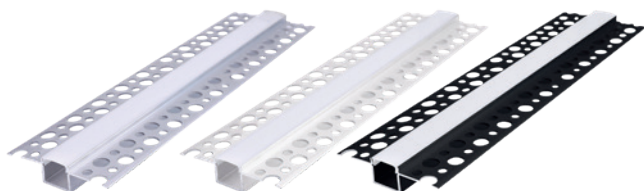

Profile aluminiowe „KG” do TAŚM LEDOWYCH / Aluminum profiles „KG” for LED STRIPS

KG01

KG02

KG03

- w skład zestawu 2-metrowego wchodzi:

- profil 2m,
- przestona mleczna 2m,
- 2 zaślepki z otworem,
- 2 zaślepki bez otworu,
- 4 wkręty.

- w skład zestawu 1-metrowego wchodzi:

- profil 1m,
- przestona mleczna 1m,
- 1 zaślepka z otworem,
- 1 zaślepka bez otworu,
- 2 wkręty.

- profile wykonane z aluminium, przestony z poliwęglanu i

zaślepki z tworzywa sztucznego,

- montaż przestony na wcisk,

- maksymalna szerokość taśmy ledowej:

- KG01 – 12mm,
- KG02 – 12mm,
- KG03 – 20mm.

- the 2-meter set includes:

- 2 m profile,
- 2 m opal diffuser,
- 2 end caps with cable entry hole,
- 2 end caps without hole,
- 4 screws,

- the 1-meter set includes:

- 1 m profile,
- 1 m opal diffuser,
- 1 end cap with cable entry hole,
- 1 end cap without hole,
- 2 screws,

- profiles made of aluminium, diffusers made of

polycarbonate, and end caps made of plastic,