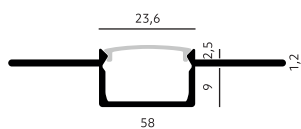

Profile aluminiowe „KG” do TAŚM LEDOWYCH / Aluminum profiles „KG” for LED STRIPS

KG01

KG02

KG03

- w skład zestawu 2-metrowego wchodzi:

- profil 2m,
- przestona mleczna 2m,
- 2 zaślepki z otworem,
- 2 zaślepki bez otworu,
- 4 wkręty.

- w skład zestawu 1-metrowego wchodzi:

- profil 1m,
- przestona mleczna 1m,
- 1 zaślepka z otworem,
- 1 zaślepka bez otworu,
- 2 wkręty.

- profile wykonane z aluminium, przestony z poliwęglanu i

zaślepki z tworzywa sztucznego,

- montaż przestony na wcisk,

- maksymalna szerokość taśmy ledowej:

- KG01 – 12mm,
- KG02 – 12mm,
- KG03 – 20mm.

- the 2-meter set includes:

- 2 m profile,
- 2 m opal diffuser,
- 2 end caps with cable entry hole,
- 2 end caps without hole,
- 4 screws,

- the 1-meter set includes:

- 1 m profile,
- 1 m opal diffuser,
- 1 end cap with cable entry hole,
- 1 end cap without hole,
- 2 screws,

- profiles made of aluminium, diffusers made of

polycarbonate, and end caps made of plastic,