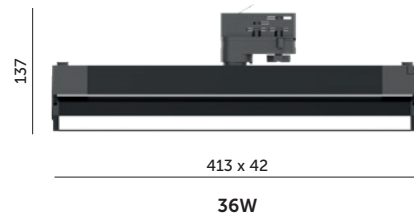

Reflektor szynowy / Track spotlight

LED NEXTRACK LINE Kobi

- ledowy reflektor na szynę 3-obwodową,
 - kąt rozsytu światła: 120 stopni,
 - oprawy zawierają źródła światła w klasie energetycznej D,
 - możliwość wymiany źródła światła LED jedynie przez wykwalifikowany personel.

- LED track spotlight for a 3-circuit track system,
 - beam angle: 120°,
 - contains light sources with energy efficiency class D,
 - the LED light source can only be replaced by qualified personnel.

MODEL	SKU	KOLOR	POBÓR MOCY [W]	TEMPERATURA BARWOWA [K]	STRUMIEŃ ŚWIETLNY [lm]	WAGA NETTO [kg]	PAKOWANIE [szt.]	KOD EAN
MODEL	SKU	COLOR	POWER [W]	COLOR TEMPERATURE [K]	LUMINOUS FLUX [lm]	NET WEIGHT [kg]	PACKING [pcs.]	BARCODE
LED NEXTRACK LINE 12W	004902	BIAŁY WHITE	12	4000	1150	0,25	50	5907178021873
LED NEXTRACK LINE 12W	004873	CZARNY BLACK	12	4000	1150	0,25	50	5907178021668
LED NEXTRACK LINE 36W	004903	BIAŁY WHITE	36	4000	3800	0,55	30	5907178021880
LED NEXTRACK LINE 36W	004874	CZARNY BLACK	36	4000	3800	0,55	30	5907178021675