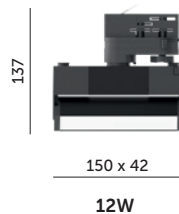

Reflektor szynowy / Track spotlight

LED NEXTRACK LINE Kobi

- ledowy reflektor na szynę 3-obwodową,
 - kąt rozsytu światła: 120 stopni,
 - oprawy zawierają źródła światła w klasie energetycznej D,
 - możliwość wymiany źródła światła LED jedynie przez wykwalifikowany personel.

- LED track spotlight for a 3-circuit track system,
 - beam angle: 120°,
 - contains light sources with energy efficiency class D,
 - the LED light source can only be replaced by qualified personnel.

MODEL	SKU	KOLOR	POBÓR MOCY [W]	TEMPERATURA BARWOWA [K]	STRUMIEŃ ŚWIETLNY [lm]	WAGA NETTO [kg]	PAKOWANIE [szt.]	KOD EAN
MODEL	SKU	COLOR	POWER [W]	COLOR TEMPERATURE [K]	LUMINOUS FLUX [lm]	NET WEIGHT [kg]	PACKING [pcs.]	BARCODE
LED NEXTRACK LINE 12W	004902	BIAŁY WHITE	12	4000	1150	0,25	50	5907178021873
LED NEXTRACK LINE 12W	004873	CZARNY BLACK	12	4000	1150	0,25	50	5907178021668
LED NEXTRACK LINE 36W	004903	BIAŁY WHITE	36	4000	3800	0,55	30	5907178021880
LED NEXTRACK LINE 36W	004874	CZARNY BLACK	36	4000	3800	0,55	30	5907178021675