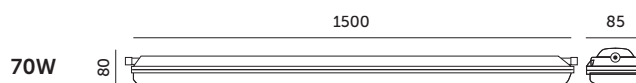

# Oprawa liniowa hermetyczna / Waterproof linear fixture LED NEXFORCE N2 70W Kobi Pro

zewewnętrzny przyłącz  
external connection

- oprawa hermetyczna z wbudowanymi diodami LED,
- obudowa i klosz mleczny wykonane z poliwęglanu,
- kąt rozsytu światła: 120 stopni,
- można łączyć oprawy: max. 11 szt.
- możliwość 4-stopniowej regulacji mocy, za pomocą suwaków na zasilaczu,
- oprawa zawiera źródła światła o klasie energetycznej B,
- możliwość wymiany źródła światła LED jedynie przez wykwalifikowany personel.

- hermetic fixture with built-in LEDs,
- housing and milk-white lens made of polycarbonate,
- light distribution angle: 120 degrees,
- fixtures can be connected together: max. 11 pcs.
- 4-level power adjustment possible via switches on the power supply,
- fixture contains light sources with energy efficiency class B,
- LED light source can only be replaced by qualified personnel.