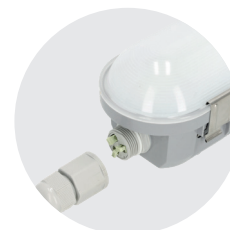

# LED NEXFORCE N2 20W

zewewnętrzny przyłącz  
external connection

- oprawa hermetyczna z wbudowanymi diodami LED,
- obudowa i klosz mleczny wykonane z poliwęglanu,
- kąt rozsyłu światła: 120 stopni,
- można łączyć oprawy: max. 40 szt.,
- oprawa zawiera źródła światła o klasie energetycznej B,
- możliwość wymiany źródła światła LED jedynie przez wykwalifikowany personel.

- hermetic fixture with built-in LEDs,
- housing and milk-white lens made of polycarbonate,
- light distribution angle: 120 degrees,
- fixtures can be connected together: max. 40 pcs,
- fixture contains light sources with energy efficiency class B,
- LED light source can only be replaced by qualified personnel.