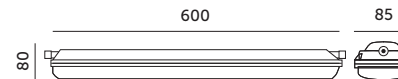

# LED NEXFORCE N2 20W

zewewnętrzny przyłącz  
external connection

- oprawa hermetyczna z wbudowanymi diodami LED,
- obudowa i klosz mleczny wykonane z poliwęglanu,
- kąt rozsyłu światła: 120 stopni,
- można łączyć oprawy: max. 40 szt.,
- oprawa zawiera źródła światła o klasie energetycznej B,
- możliwość wymiany źródła światła LED jedynie przez wykwalifikowany personel.

- hermetic fixture with built-in LEDs,
- housing and milk-white lens made of polycarbonate,
- light distribution angle: 120 degrees,
- fixtures can be connected together: max. 40 pcs,
- fixture contains light sources with energy efficiency class B,
- LED light source can only be replaced by qualified personnel.