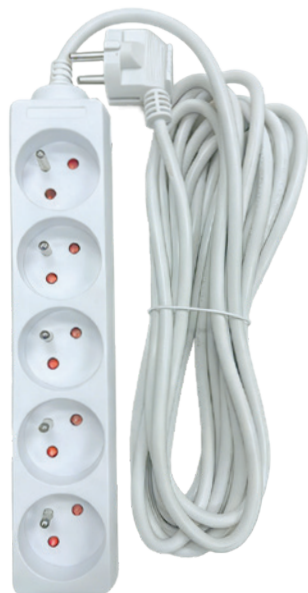

Przedłużacz / Extension cord

LINEA Kobi

przewód wykonany
w z miedzi

cable made
of copper

LINEA ZU

LINEA ZU+W

- przedłużacz do użytku domowego z uziemieniem,
- maksymalne natężenie: 10 A,
- maksymalne obciążenie: 2300 W,
- przewód: H05VV-F 3 x 1 mm,
- typ izolacji: PVC,
- posiada przestony torów prądowych (zabezpieczenie przed dziećmi),
- pakowany w folię z zawieszka.

- extension cord for home use, with grounding,
- max. current: 10 A,
- max. load: 2300 W,
- cable: H05VV-F 3 x 1 mm,
- insulation type: PVC,
- with covers for power sockets (child protection),
- packaged in a plastic bag with a hanger.