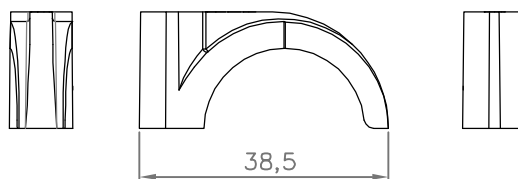

Nr kat.	Typ	Opakowanie szt.	Wymiar	Przekrój rury	Kolek szybkiego montażu
H.7334	pojedyncza	200	38,5 x 9,8 x 80 mm	14 - 25 mm	Ø6x40mm wkret 3,9x70mm
H.7335	podwójna	150	67,2 x 9,8 x 80 mm	14 - 25 mm	

pojedyncza