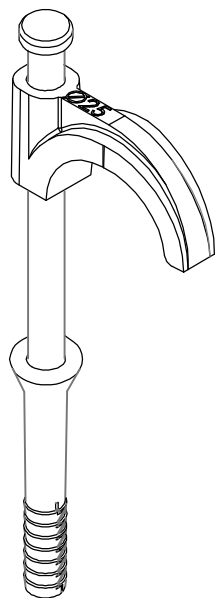

Nr kat.	Typ	Opakowanie szt.	Wymiar	Przekrój rury	Kolek szybkiego montażu
H.7334	pojedyncza	200	38,5 x 9,8 x 80 mm	14 - 25 mm	Ø6x40mm wkret 3,9x70mm
H.7335	podwójna	150	67,2 x 9,8 x 80 mm	14 - 25 mm	

pojedyncza

podwójna