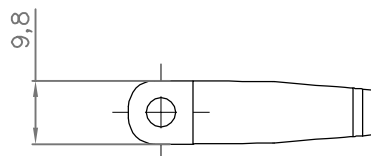

Nr kat.	Typ	Opakowanie szt.	Wymiar	Przekrój rury	Kolek szybkiego montażu
H.7334	pojedyncza	200	38,5 x 9,8 x 80 mm	14 - 25 mm	Ø6x40mm wkret 3,9x70mm
H.7335	podwójna	150	67,2 x 9,8 x 80 mm	14 - 25 mm	

pojedyncza