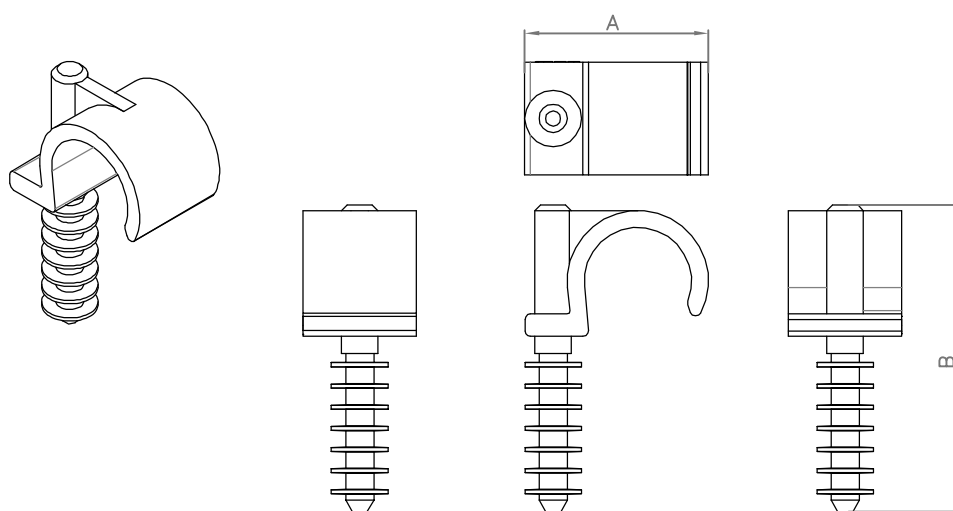

Nr kat.	Typ	Opakowanie szt.	Wymiar A/B	Srednica przewodu	Ø otworu montażowego	Kolor
H.7320	RING18	100	30 x 51 mm	18 mm	8 mm	biały
H.7326						szary
H.7321	RING20	100	32 x 54 mm	20 mm	8 mm	biały
H.7327						szary
H.7322	RING22	100	35 x 54 mm	22 mm	8 mm	biały
H.7328						szary
H.7323	RING25	100	39 x 59 mm	25 mm	8 mm	biały
H.7329						szary
H.7324	RING28	100	42 x 61 mm	28 mm	8 mm	biały
H.7330						szary

### Uchwyty RING BIS

Nr kat.	Typ	Opakowanie szt.	Wymiar A/B	Srednica przewodu	Ø otworu montażowego	Kolor
H.7325	RING 22/2	100	60 x 58 mm	22 mm	8 mm	biały
H.7331						szary