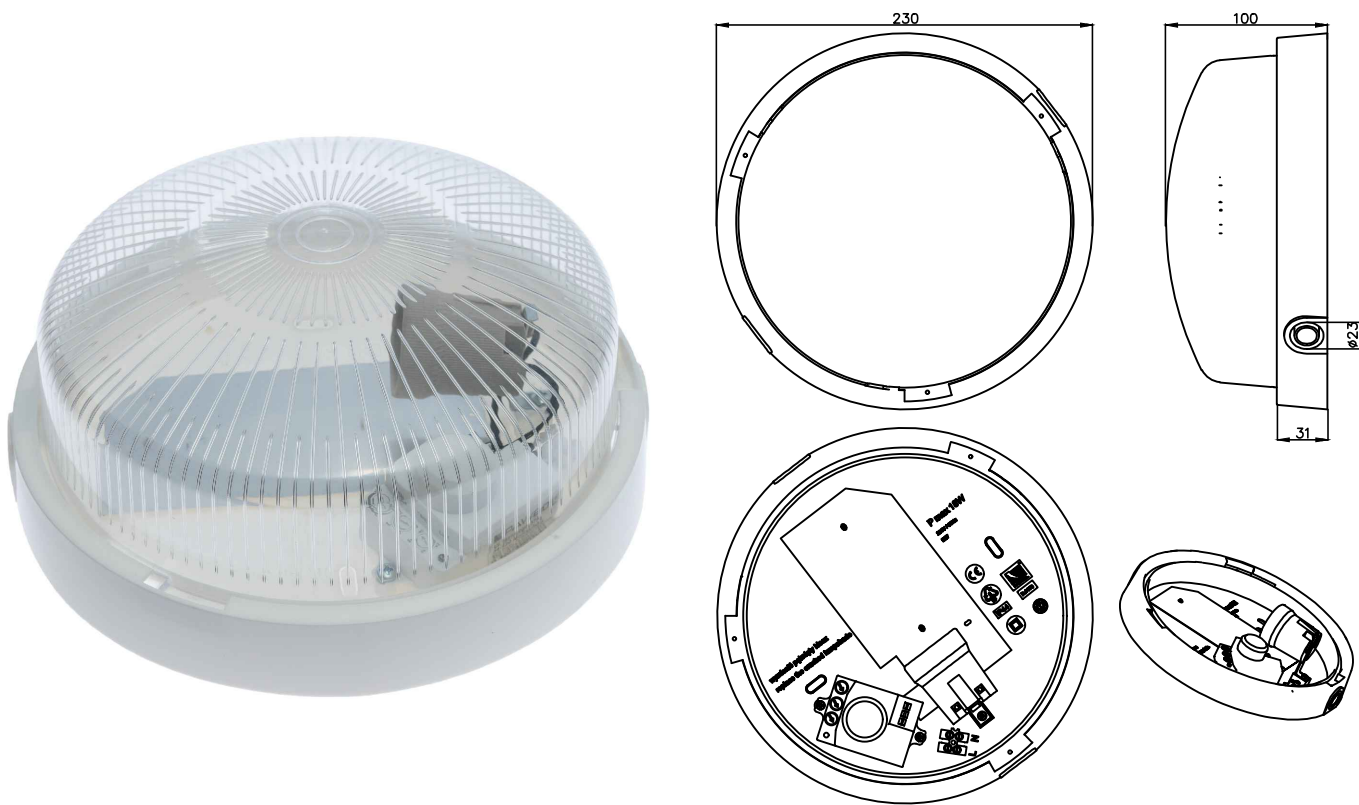

KARTA KATALOGOWA

Oprawa oświetleniowa RITA z radarowym czujnikiem ruchu 24V AC

Informacje ogólne	
Symbol	D.3170R/24V
EAN	5901350804803
Certyfikaty i normy	
CE, PN-EN IEC 60598-1, PN-EN 61547:2009, PN-EN IEC 63000:2019-01	
Link do deklaracji	
https://www.pawbol.pl/wp-content/uploads/2025/04/D.60-OPRAWA-Rita.pdf	
Dane techniczne	
Kolor	Biały, klosz przezroczysty
Materiał	Podstawa: PP (polipropylen); Klosz: PC (poliwęglan)
Dane elektryczne i parametry	
Napięcie znamionowe	24V
Moc maksymalna	18W
Trzonek / oprawka	E27
Stopień ochrony IP	IP44
Odporność mechaniczna	IK10
Czujnik ruchu	TAK - 24V AC
Odporność na promieniowanie UV	TAK
Wymiary	
Średnica	230mm
Wysokość całkowita	100mm
Wysokość podstawy	31mm
Wysokość klosza	69mm
Waga	0,51kg
Pakowanie	
Ilość sztuk w opakowaniu zbiorczym	8 szt. / 1 szt.