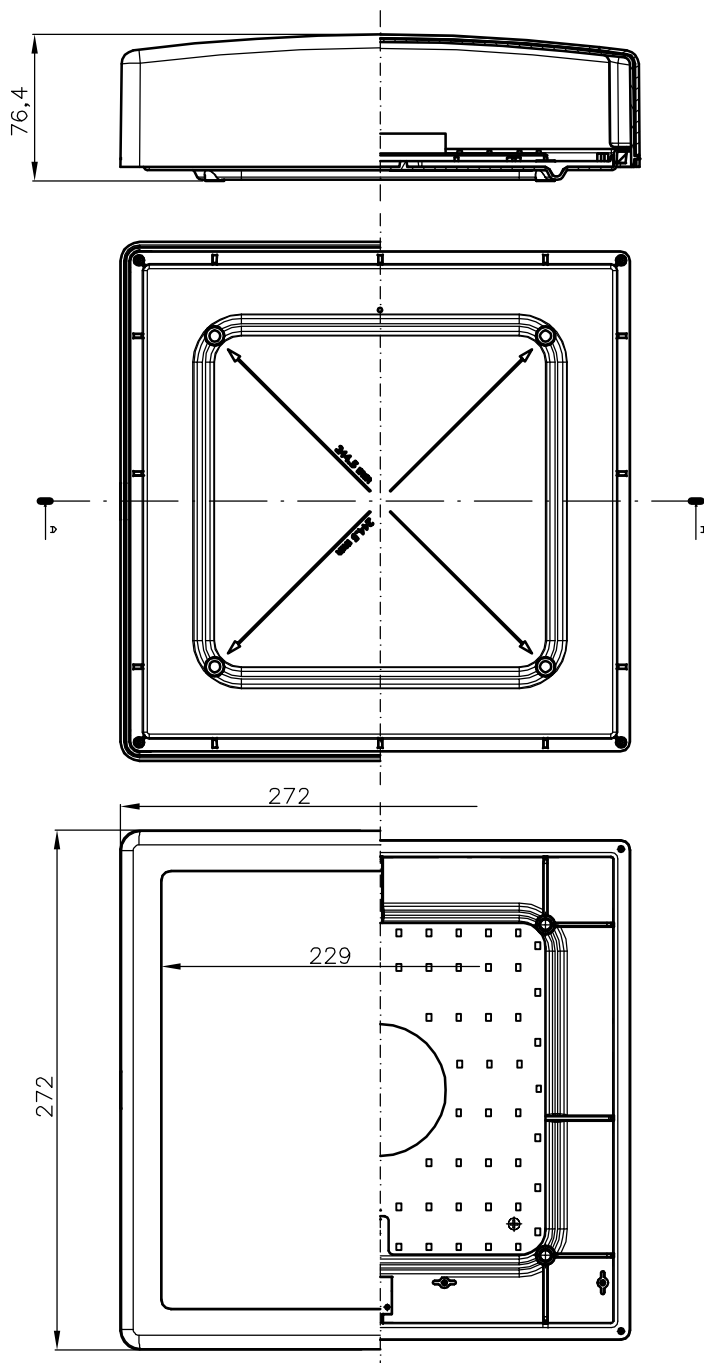

Nr kat.	Materiał			Barwa światła	Moc i strumień światła	Źródło światła LED	IP	Wymiary	Opak. szt.	Uwagi
	Klosz	Ramka	Podstawa							
D.31101-BN-13W	PC przezroczysty	ABS biały	PP biały	4000K	13W 1400 lm	Diody SMD CRI:>80	44	272x272x76	1	UV
D.31101-BZ-13W				6500K	13W 1300 lm					
D.31101M-BN-13W	PC mleczny	ABS biały	PP biały	4000K	13W 1400 lm					
D.31101M-BZ-13W				6500K	13W 1300 lm					
D.31101C-BN-13W	PC przezroczysty	ABS czarny	PP biały	4000K	13W 1400 lm					
D.31101C-BZ-13W				6500K	13W 1300 lm					
D.31101CM-BN-13W	PC mleczny	ABS czarny	PP biały	4000K	13W 1400 lm					
D.31101CM-BZ-13W				6500K	13W 1300 lm					